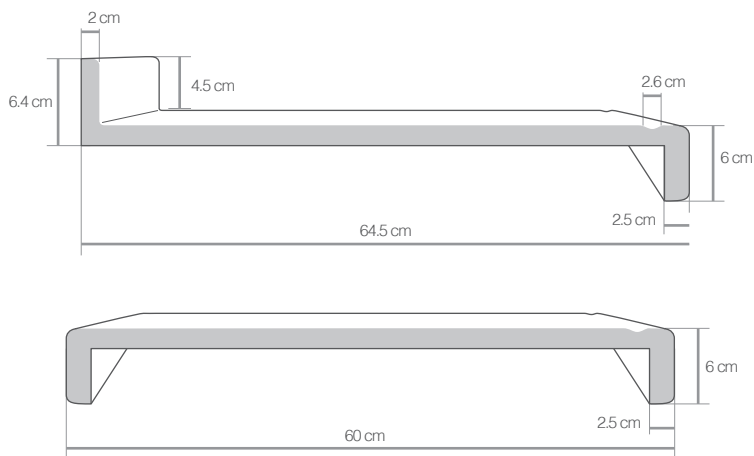

Calacatta Marble 3460-46

Dolce Vita 3420-46

Lapidus Brown 3547-RD

Crema Mascarello 3422-RD

Red Dragon 3549-RD

La cubierta **INOVA** con su perfil de 6 cm. de ancho y su **laminado 180 fx de Formica** es una perfecta replica de las texturas y matices del granito por lo que sin dañar el medioambiente, lleva la elegancia y estilo a ese lugar donde se intercambian emociones, se toman decisiones y materializan ideas.

*Cubierta fabricada con tablero de 19 mm de alta resistencia estructural, creada con tecnología que repele la humedad lo que asegura alta durabilidad.*

**Disponible en 3 medidas de cubierta y barra:**

- 2.40 mts.
- 3.00 mts.
- 3.60 mts.