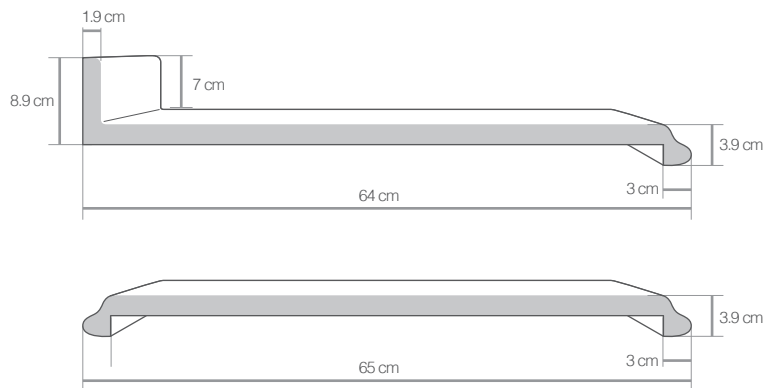

Dolce Vita 3420-46

Lapidus Brown 3547-RD

Crema Mascarello 3422-RD

Red Dragon 3549-RD

El laminado de nuestra cubierta Marvelux es una perfecta réplica de las texturas y matices del granito, por lo que: sin dañar el medio ambiente, lleva elegancia y estilo a ese espacio donde se intercambian emociones, se toman decisiones y se materializan ideas.

Cubierta fabricada con: Tablero de 19 mm de alta resistencia estructural, creado con tecnología que repele la humedad ya que el diseño de la nariz impide filtraciones y escurrimientos, el laminado **180 fx de FORMICA** es una barrera contra la humedad, el vapor, los agentes químicos, la erosión y el rayado, lo que asegura alta durabilidad.

**Disponible en 3 medidas de cubierta y barra:**

- 2.40 mts.
- 3.00 mts.
- 3.60 mts.

**Acabados:**

- 46 Etchings
- RD Radiance
- 77 Honed